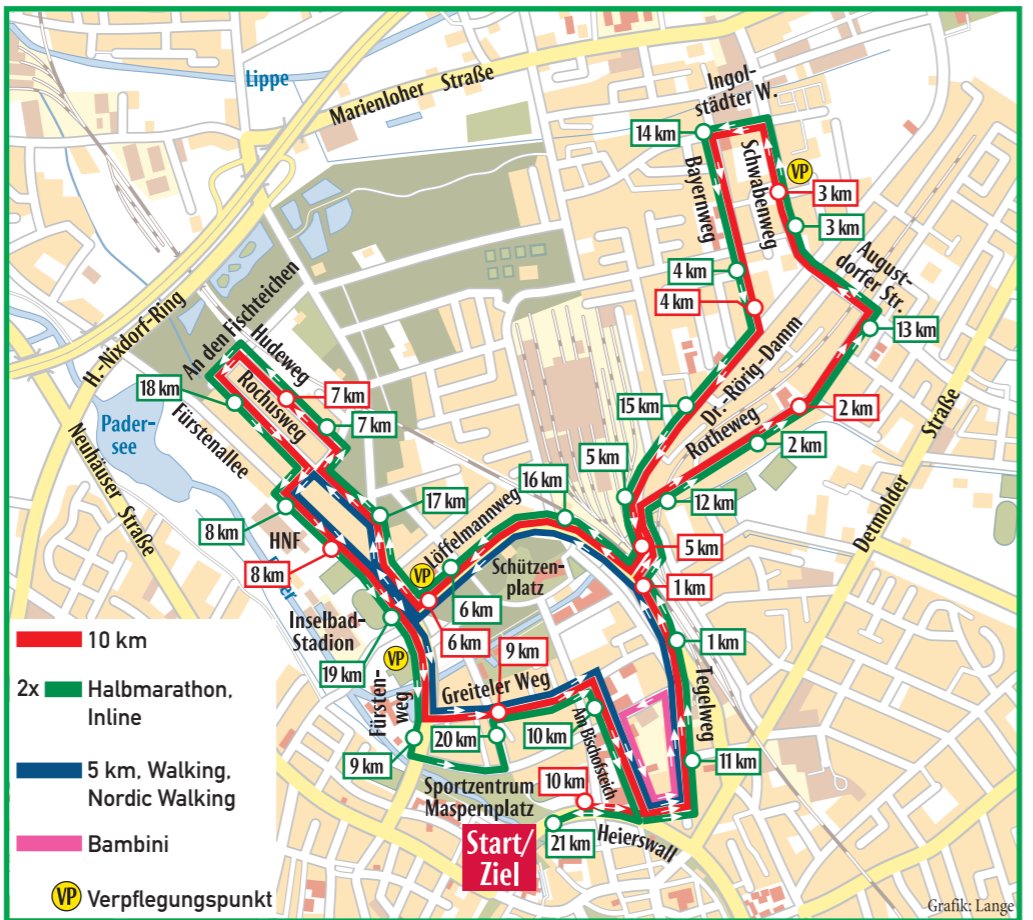

mediaprint®
Informationstechnologie

radio
HOCHSTIFT
88.1 | 93.7 | 104.8

finke
DAS ERLEBNIS-EINRICHTEN

SBK
In Kooperation mit

praenet
die ganzheitliche

PATHOLOGIE
PADERBORN

Paderborner Osterlauf 2014 - Streckenplan