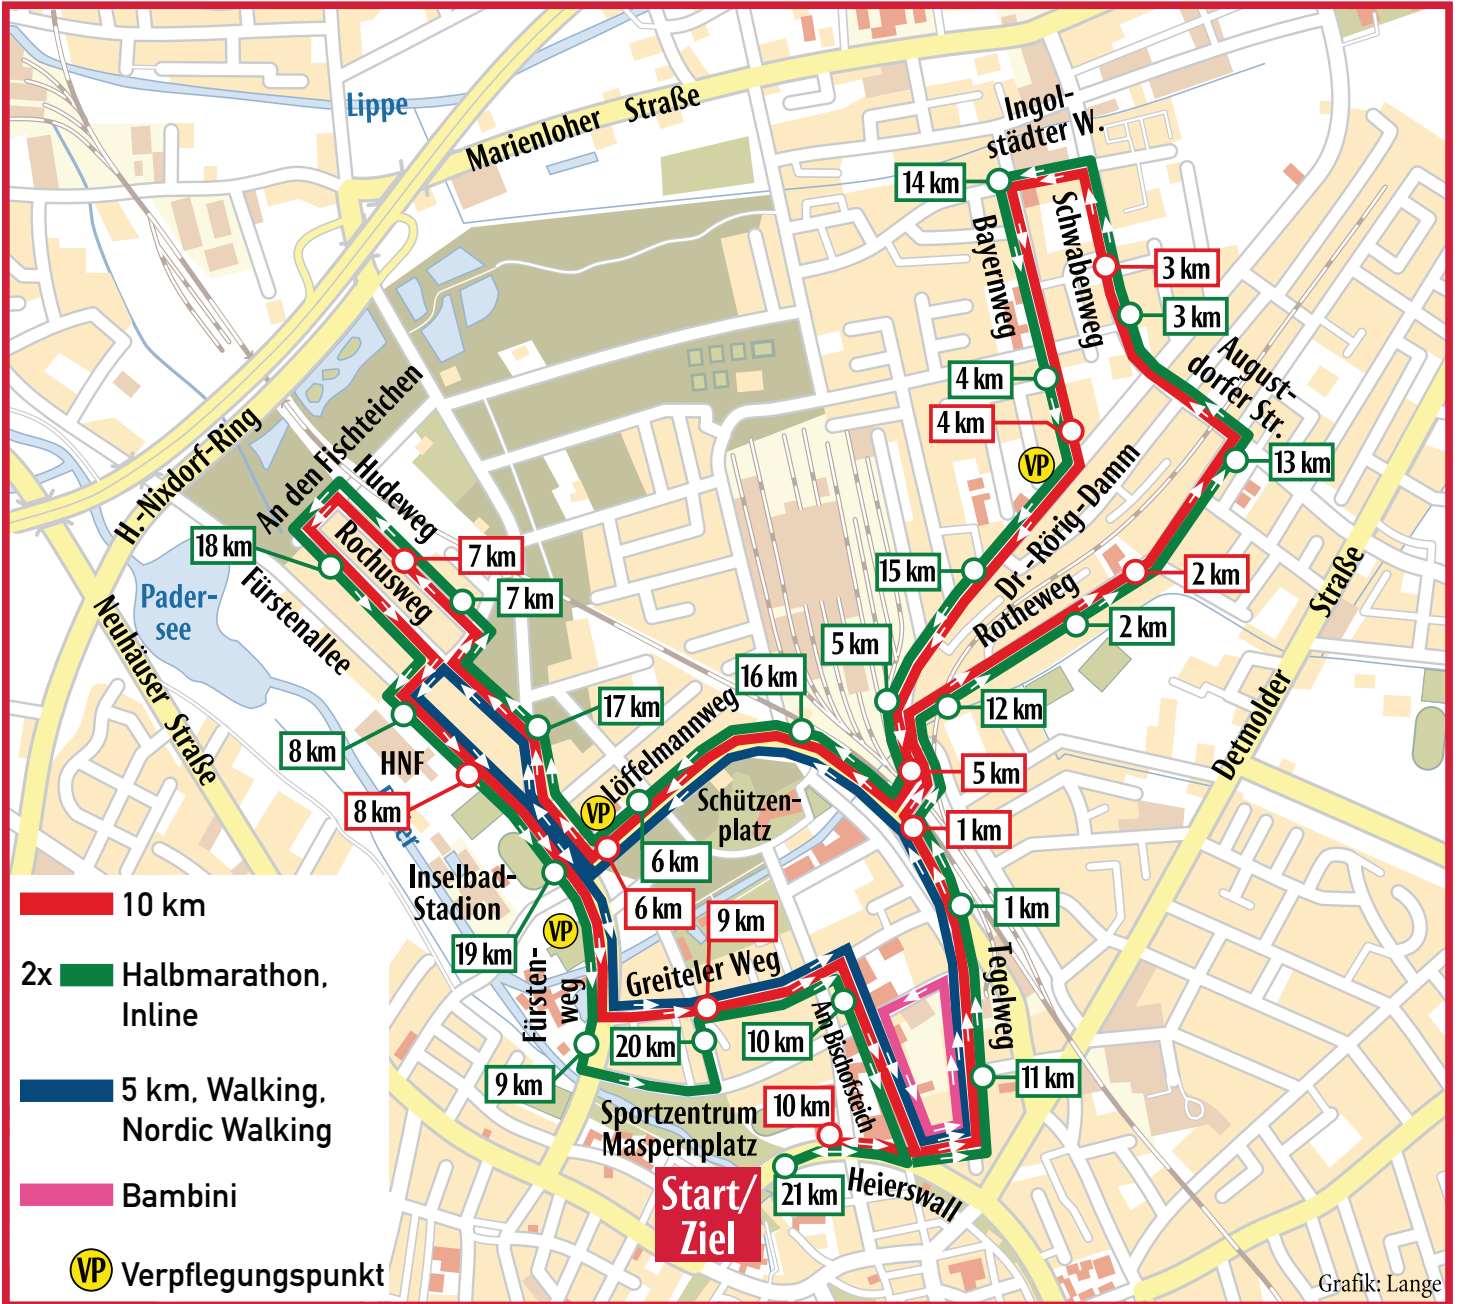

Paderborner Osterlauf 2010 - Streckenplan

Grafik: Lange

Änderungen vorbehalten